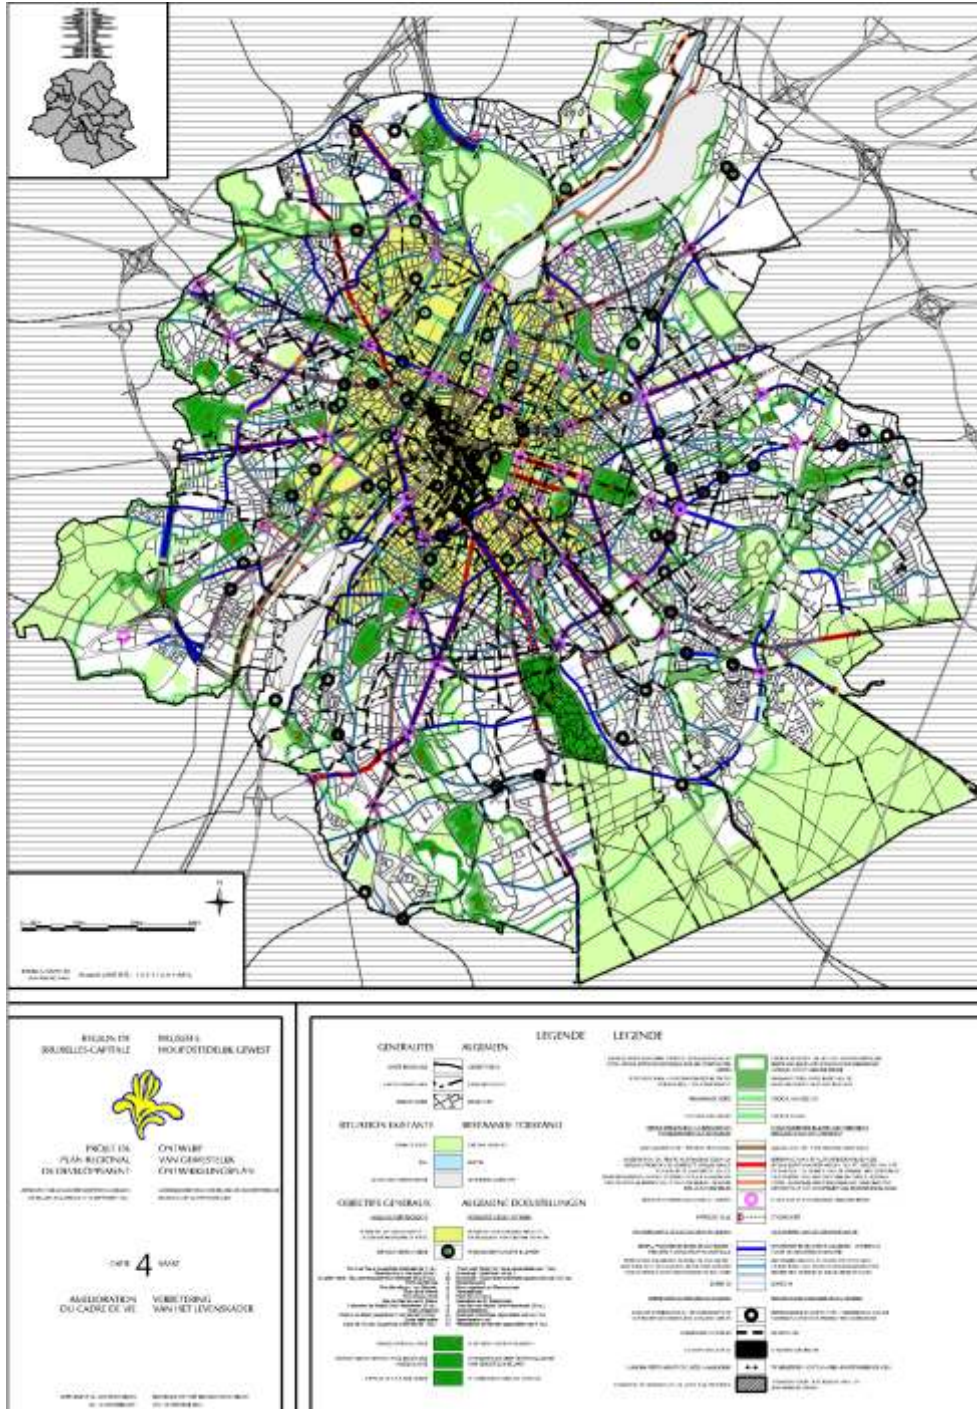

Plan Régional de Développement Amélioration du Cadre de Vie

Maître de l'Ouvrage
 Région de Bruxelles-Capitale,
 I.B.G.E.

Etat d'avancement
 Clôturé
 Date
 Juin 2001

Dans le cadre du projet de Plan Régional de Développement, le bureau d'études Agora a élaboré la carte n° 4 concernant l'amélioration du cadre de vie, en étroite collaboration avec l'Institut Bruxellois pour la Gestion de l'Environnement et le Cabinet du Ministre Gosuin.